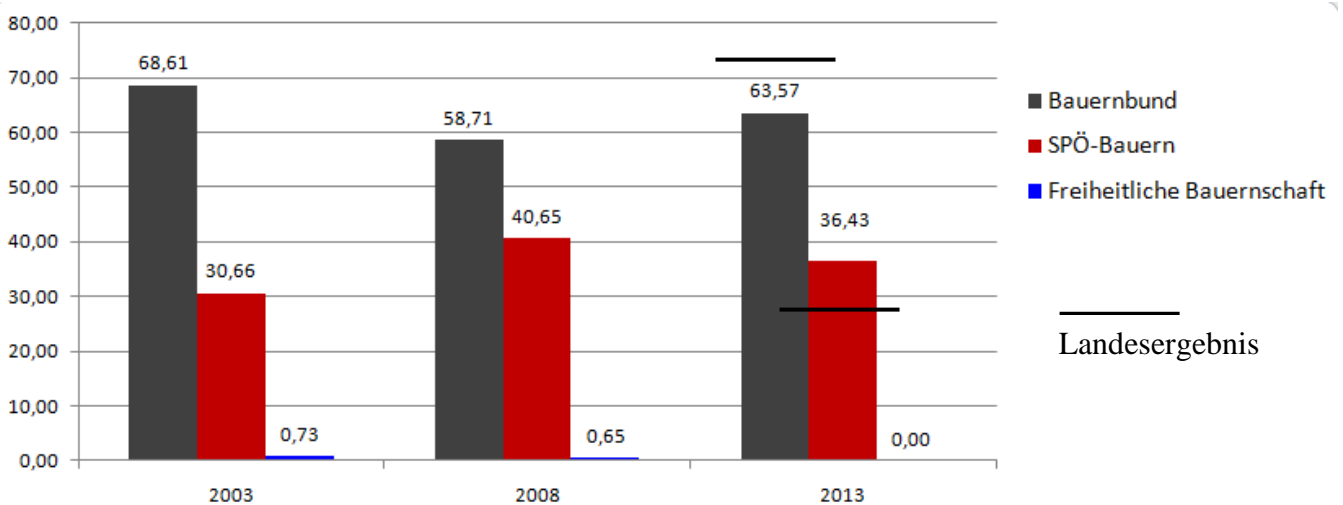

# Landwirtschaftskammerwahl

vom 10. März 2013 / Ergebnis - Neutal

	2008		2013		Differenz
	Stimmen	%	Stimmen	%	Stimmen
Wahlberechtigt	200		<b>202</b>		
abgegebene Stimmen	156	78,00	<b>141</b>	<b>69,80</b>	
gültig	155	100,00	<b>140</b>	<b>99,29</b>	
ungültig	1	0,00	<b>1</b>	<b>0,71</b>	
<b>Bauernbund (ÖVP)</b>	91	58,71	<b>89</b>	<b>63,57</b>	<b>-2</b>
<b>SPÖ - Bauern</b>	63	40,65	<b>51</b>	<b>36,43</b>	<b>-12</b>
Freiheitliche Bauernschaft (FPÖ)	1	0,65	n.k.		